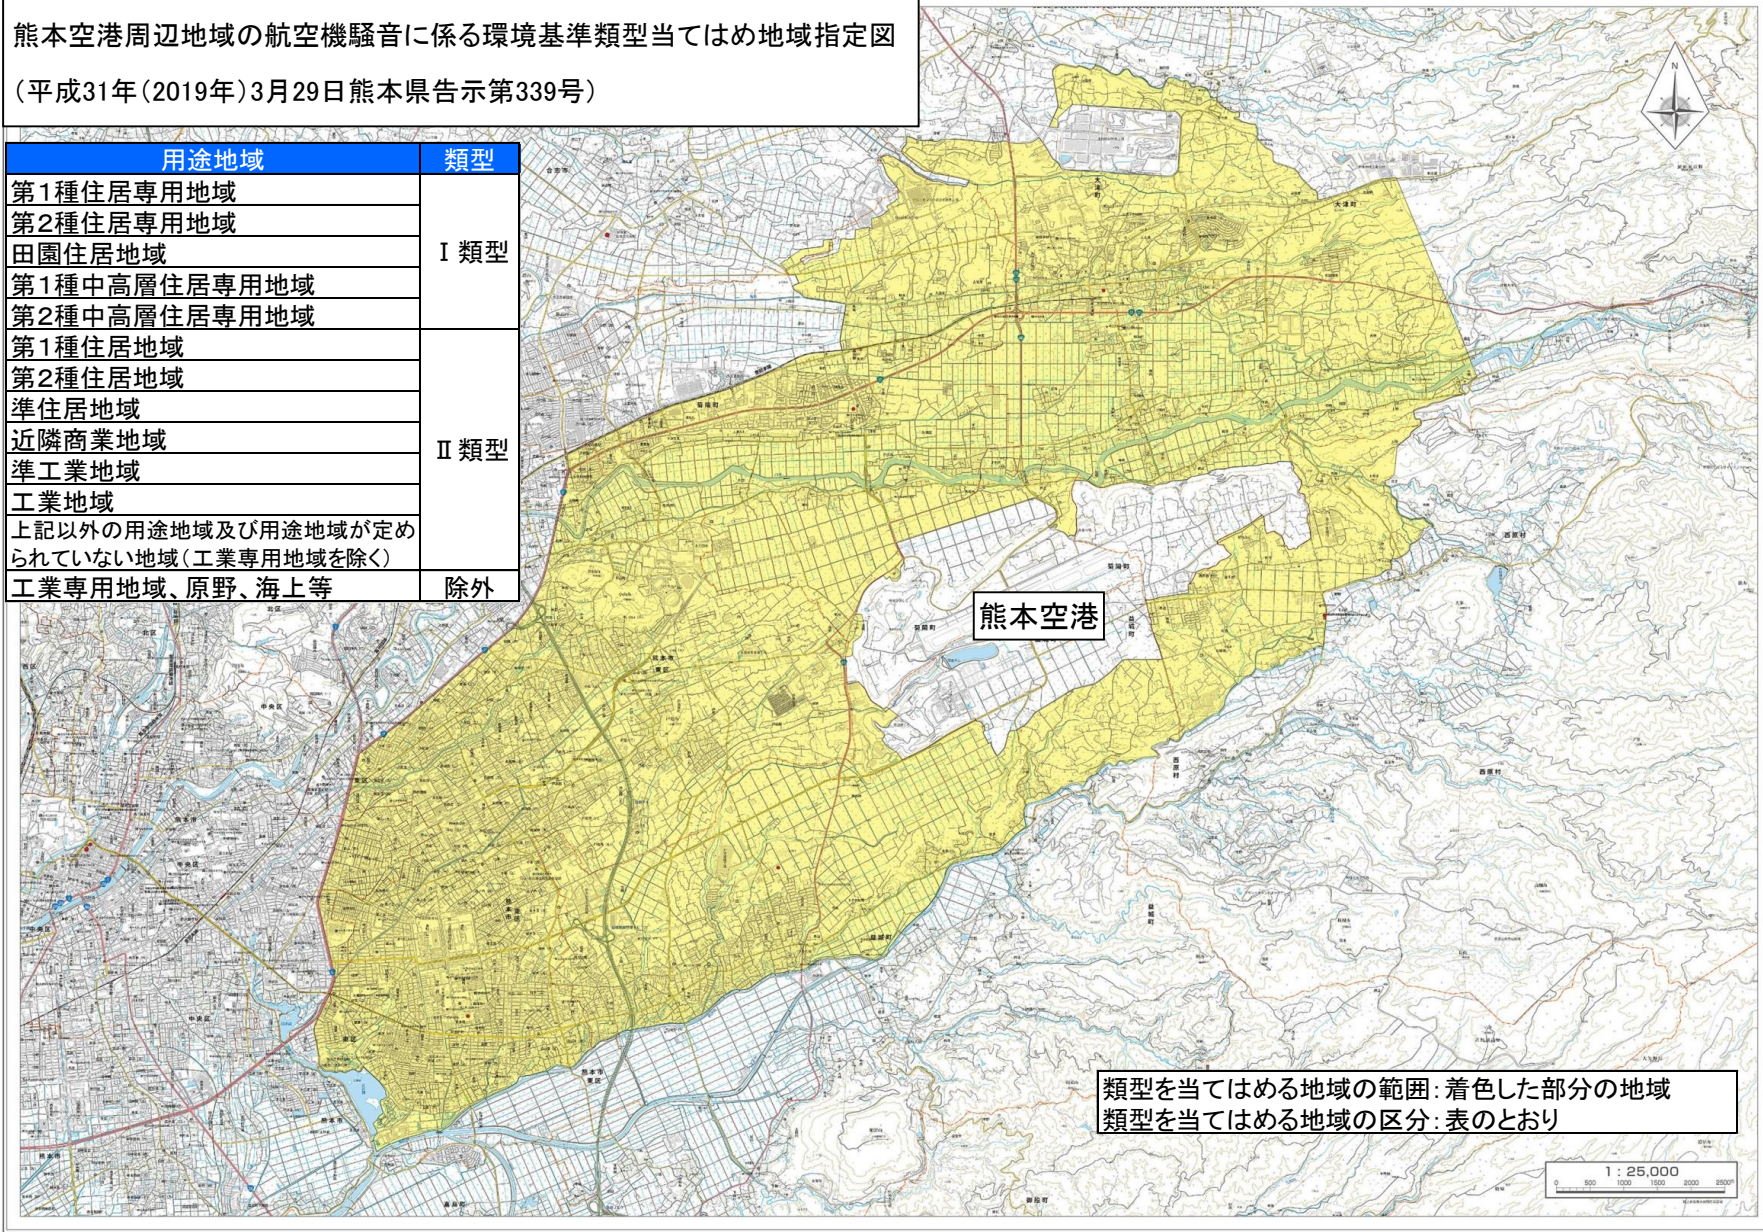

熊本空港周辺地域の航空機騒音に係る環境基準類型当てはめ地域指定図

(平成31年(2019年)3月29日熊本県告示第339号)

用途地域	類型
第1種住居専用地域	I 類型
第2種住居専用地域	
田園住居地域	
第1種中高層住居専用地域	
第2種中高層住居専用地域	II 類型
第1種住居地域	
第2種住居地域	
準住居地域	
近隣商業地域	
準工業地域	
工業地域	
上記以外の用途地域及び用途地域が定められていない地域(工業専用地域を除く)	除外
工業専用地域、原野、海上等	

類型を当てはめる地域の範囲: 着色した部分の地域
 類型を当てはめる地域の区分: 表のとおり