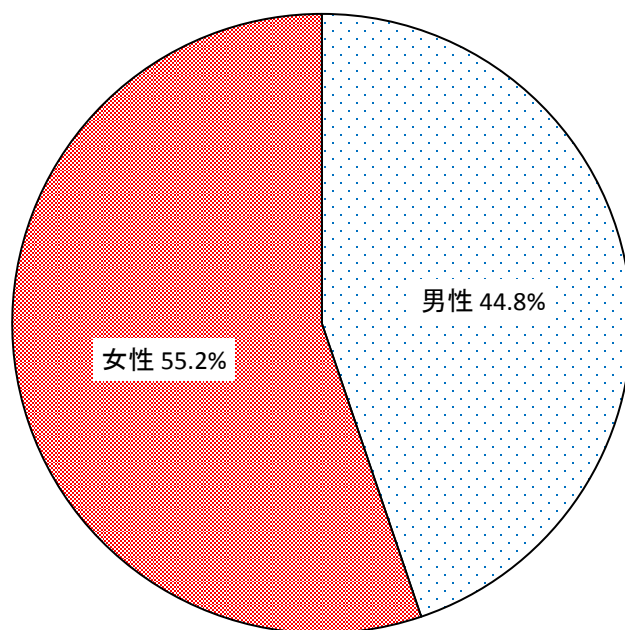

Ⅱ 調査結果

1 調査回答者の属性

① 性別

(SA)
全体(n=753)

No.	項目	H27		
		回答者 (人)	全体 (%)	除無 (%)
1	男性	337	43.5%	44.8%
2	女性	416	53.7%	55.2%
	無回答	22	2.8%	—
	全体	775	100.0%	100.0%

② 年代

(SA)
全体(n=759)

No.	項目	H27		
		回答者 (人)	全体 (%)	除無 (%)
1	20~29歳	57	7.4%	7.5%
2	30~39歳	81	10.5%	10.7%
3	40~49歳	98	12.6%	12.9%
4	50~59歳	140	18.1%	18.4%
5	60~69歳	178	23.0%	23.5%
6	70歳以上	205	26.3%	27.0%
	無回答	16	2.1%	-
	全体	775	100.0%	100.0%