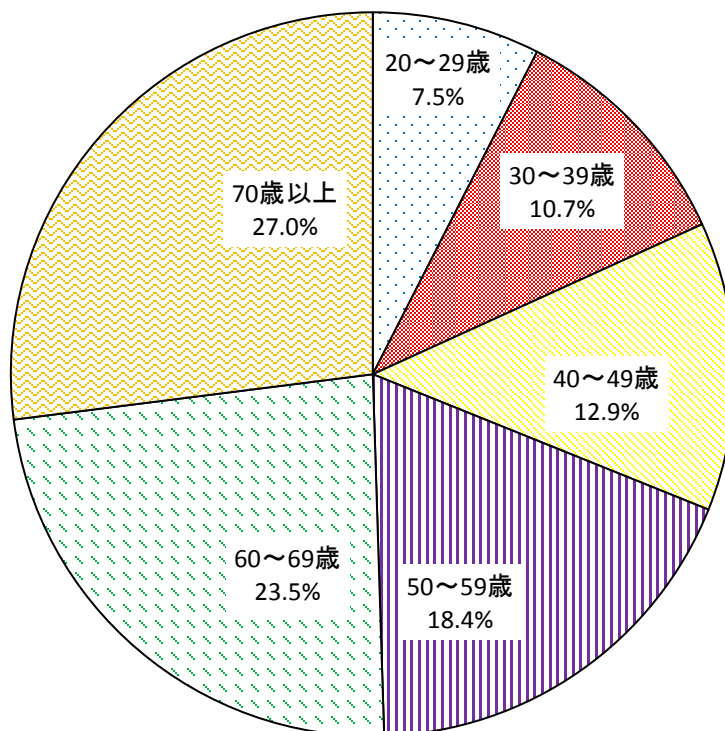

Ⅱ 調査結果

1 調査回答者の属性

① 性別

(SA)
全体(n=753)

No.	項目	H27		
		回答者 (人)	全体 (%)	除無 (%)
1	男性	337	43.5%	44.8%
2	女性	416	53.7%	55.2%
	無回答	22	2.8%	—
	全体	775	100.0%	100.0%

② 年代

(SA)
全体(n=759)

No.	項目	H27		
		回答者 (人)	全体 (%)	除無 (%)
1	20~29歳	57	7.4%	7.5%
2	30~39歳	81	10.5%	10.7%
3	40~49歳	98	12.6%	12.9%
4	50~59歳	140	18.1%	18.4%
5	60~69歳	178	23.0%	23.5%
6	70歳以上	205	26.3%	27.0%
	無回答	16	2.1%	-
	全体	775	100.0%	100.0%

③ 熊本県での通算居住年数

(SA)
全体(n=754)

No.	項目	H27		
		回答者 (人)	全体 (%)	除無 (%)
1	1年未満	6	0.8%	0.8%
2	1年～3年未満	9	1.2%	1.2%
3	3年～5年未満	7	0.9%	0.9%
4	5年～10年未満	19	2.5%	2.5%
5	10年～15年未満	20	2.6%	2.7%
6	15年～20年未満	17	2.2%	2.3%
7	20年～30年未満	97	12.5%	12.9%
8	30年以上	579	74.6%	76.7%
	無回答	21	2.7%	—
	全体	775	100.0%	100.0%