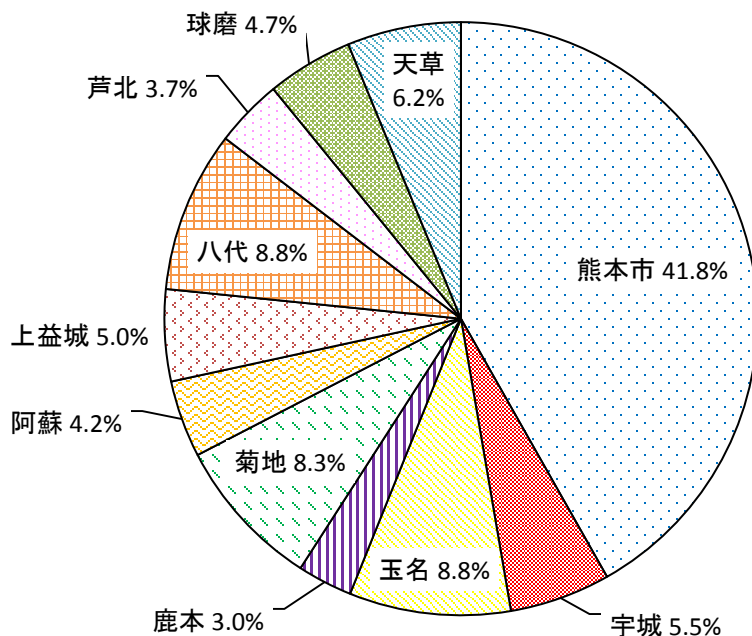

Ⅱ 調査結果

1 調査回答者の属性

① 性別

(SA)
全体(n=753)

No.	項目	H27		
		回答者 (人)	全体 (%)	除無 (%)
1	男性	337	43.5%	44.8%
2	女性	416	53.7%	55.2%
	無回答	22	2.8%	—
	全体	775	100.0%	100.0%

② 年代

(SA)
全体(n=759)

No.	項目	H27		
		回答者 (人)	全体 (%)	除無 (%)
1	20~29歳	57	7.4%	7.5%
2	30~39歳	81	10.5%	10.7%
3	40~49歳	98	12.6%	12.9%
4	50~59歳	140	18.1%	18.4%
5	60~69歳	178	23.0%	23.5%
6	70歳以上	205	26.3%	27.0%
	無回答	16	2.1%	-
	全体	775	100.0%	100.0%

③ 熊本県での通算居住年数

(SA)
全体(n=754)

No.	項目	H27		
		回答者 (人)	全体 (%)	除無 (%)
1	1年未満	6	0.8%	0.8%
2	1年～3年未満	9	1.2%	1.2%
3	3年～5年未満	7	0.9%	0.9%
4	5年～10年未満	19	2.5%	2.5%
5	10年～15年未満	20	2.6%	2.7%
6	15年～20年未満	17	2.2%	2.3%
7	20年～30年未満	97	12.5%	12.9%
8	30年以上	579	74.6%	76.7%
	無回答	21	2.7%	—
	全体	775	100.0%	100.0%

④ 居住地(地域別)

(SA)
全体(n=759)

No.	項目	H27		
		回答者 (人)	全体 (%)	除無 (%)
1	熊本市	316	40.9%	41.8%
2	宇城	42	5.4%	5.5%
3	玉名	67	8.6%	8.8%
4	鹿本	23	3.0%	3.0%
5	菊地	63	8.1%	8.3%
6	阿蘇	32	4.1%	4.2%
7	上益城	38	4.9%	5.0%
8	八代	67	8.6%	8.8%
9	芦北	28	3.6%	3.7%
10	球磨	36	4.6%	4.7%
11	天草	47	6.1%	6.2%
	無回答	16	2.1%	—
	全体	775	100.0%	100.0%