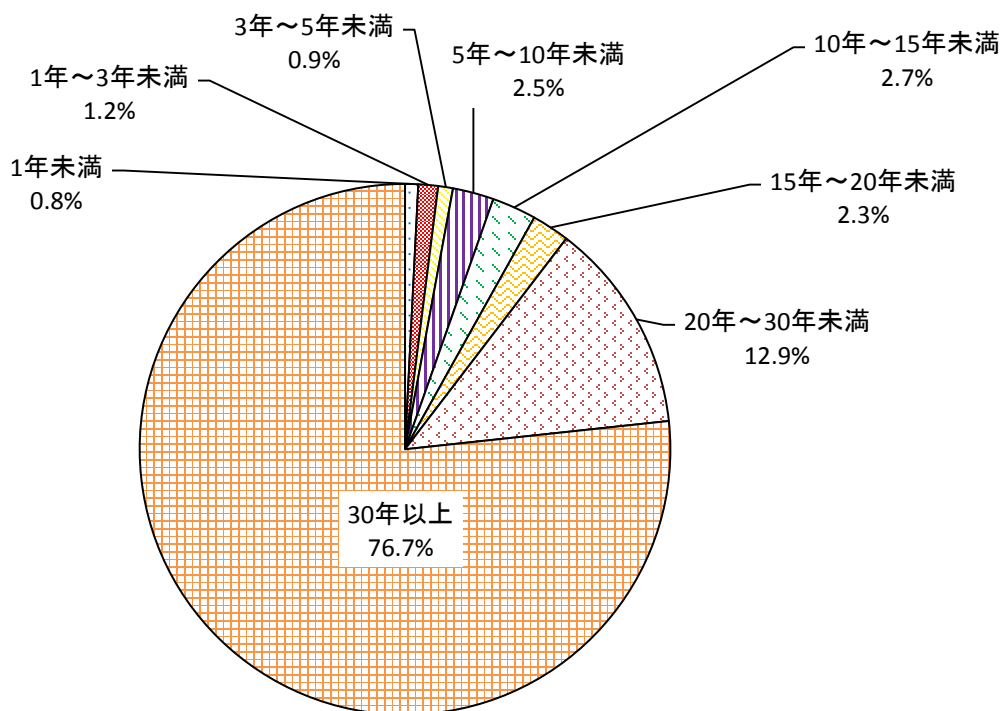

Ⅱ 調査結果

1 調査回答者の属性

① 性別

(SA)
全体(n=753)

No.	項目	H27		
		回答者 (人)	全体 (%)	除無 (%)
1	男性	337	43.5%	44.8%
2	女性	416	53.7%	55.2%
	無回答	22	2.8%	—
	全体	775	100.0%	100.0%

② 年代

(SA)
全体(n=759)

No.	項目	H27		
		回答者 (人)	全体 (%)	除無 (%)
1	20~29歳	57	7.4%	7.5%
2	30~39歳	81	10.5%	10.7%
3	40~49歳	98	12.6%	12.9%
4	50~59歳	140	18.1%	18.4%
5	60~69歳	178	23.0%	23.5%
6	70歳以上	205	26.3%	27.0%
	無回答	16	2.1%	-
	全体	775	100.0%	100.0%

③ 熊本県での通算居住年数

(SA)
全体(n=754)

No.	項目	H27		
		回答者 (人)	全体 (%)	除無 (%)
1	1年未満	6	0.8%	0.8%
2	1年～3年未満	9	1.2%	1.2%
3	3年～5年未満	7	0.9%	0.9%
4	5年～10年未満	19	2.5%	2.5%
5	10年～15年未満	20	2.6%	2.7%
6	15年～20年未満	17	2.2%	2.3%
7	20年～30年未満	97	12.5%	12.9%
8	30年以上	579	74.6%	76.7%
	無回答	21	2.7%	—
	全体	775	100.0%	100.0%