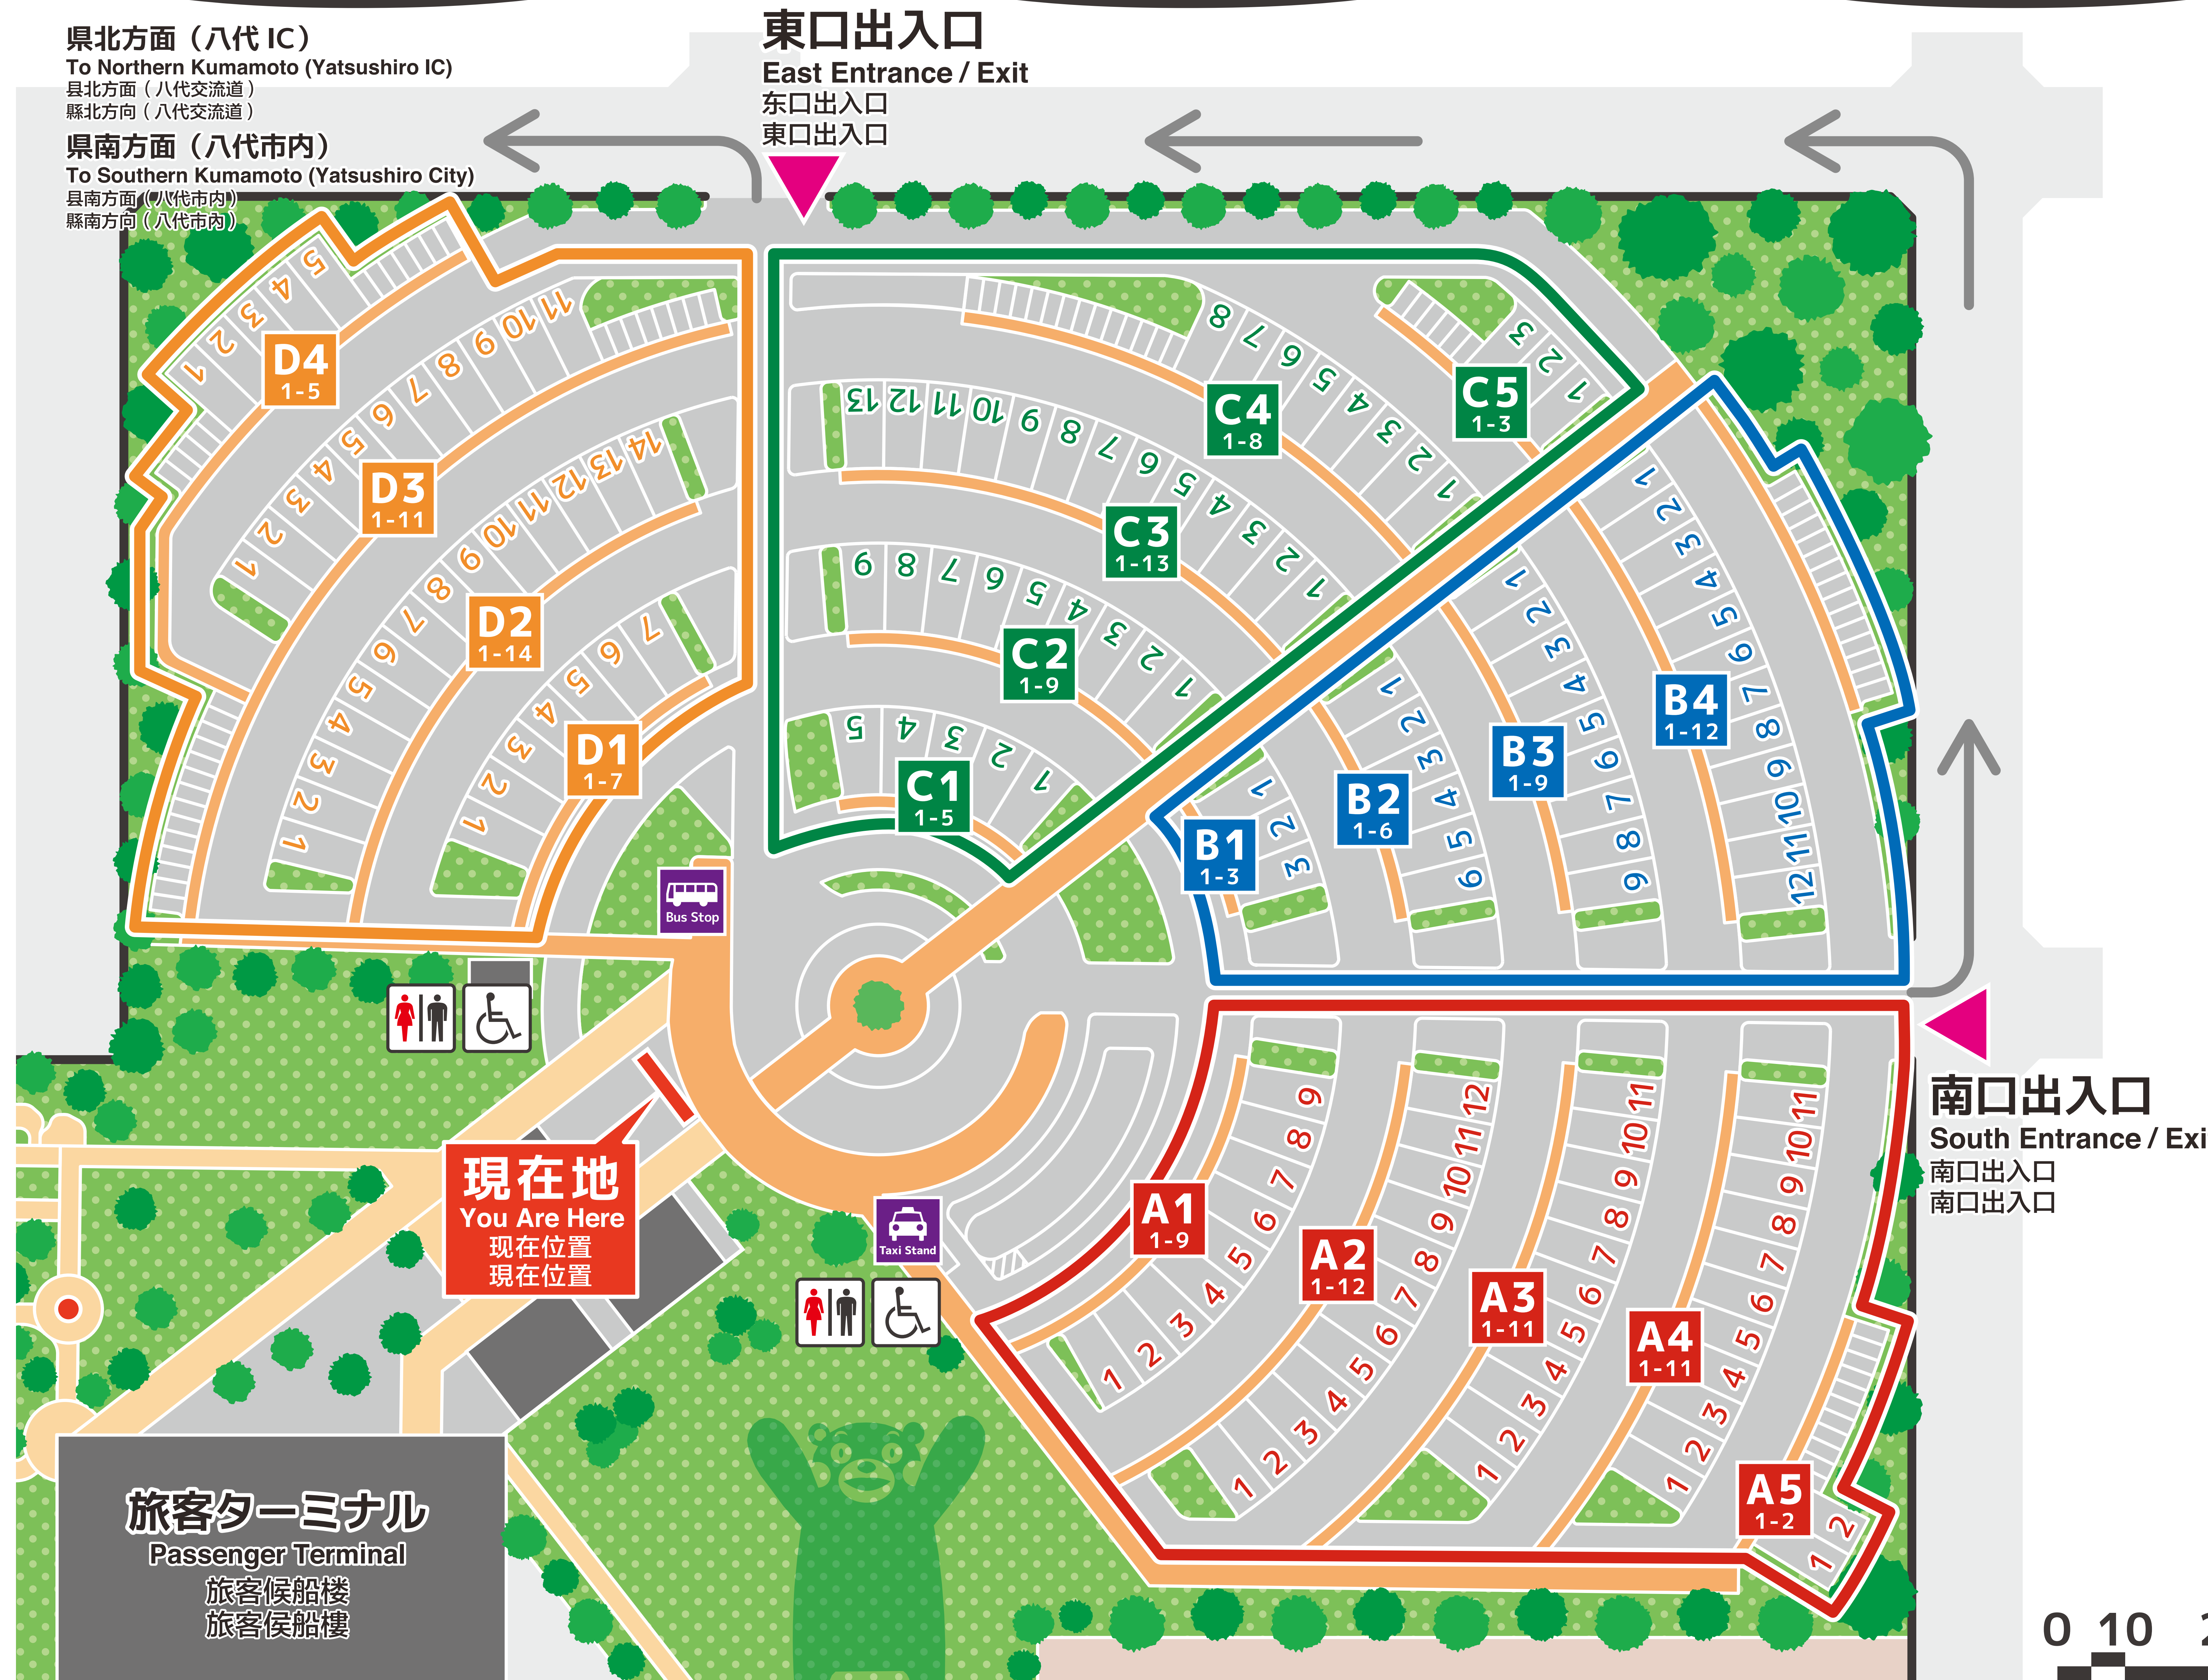

# くまモンポート八代 駐車場案内板

## KUMAMON Port Yatsushiro Parking Lot Information Board

熊本熊港八代 停车场导览板  
熊本熊港八代 停車場導覽板

### 凡例 Legend / 图例 / 圖例

- Aエリア**  
Area A / A区 / A區
- Bエリア**  
Area B / B区 / B區
- Cエリア**  
Area C / C区 / C區
- Dエリア**  
Area D / D区 / D區
- タクシー乗り場**  
Taxi Stand  
计程车乘车处  
計程車乘車處
- 周遊バス乗り場**  
Sightseeing Bus Terminal  
周游巴士乘车处  
周遊巴士乘車處
- トイレ**  
Toilets / 洗手间 / 洗手間
- 出入口**  
Entrance / Exit  
出入口 / 出入口
- バス走行経路**  
Bus Route  
巴士行驶路线  
巴士行駛路線
- 歩行者通路**  
Walkway / 人行道 / 人行道