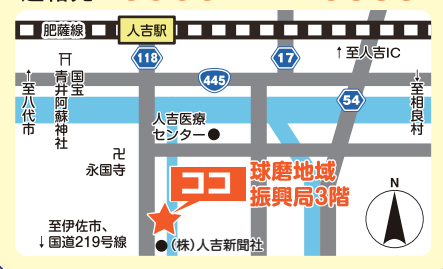

球磨ランチ

(球磨地域振興局3階)
人吉市西間下町86-1
連絡先: **0966-22-0555**

天草ランチ

(天草広域本部2階)
天草市今釜新町3530
連絡先: **0969-22-4226**

阿蘇ランチ

(阿蘇地域振興局1階)
阿蘇市一の宮町宮地2402
連絡先: **0967-22-8178**

火・木曜日
OPEN

ご予約専用 QR コード