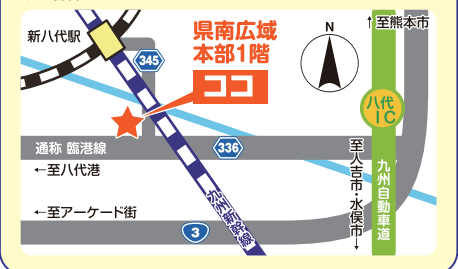

ジョブカフェやつしろ

(県南広域本部1階)
八代市西片町1660
連絡先: **0965-33-3756**