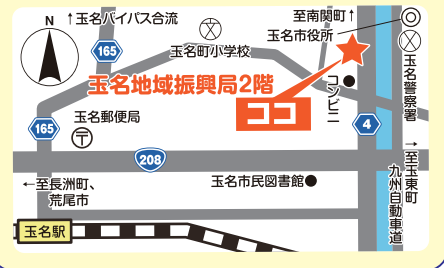

相談を希望される場合は、
下記の連絡先まで **予約** をお願いします。

【受付時間】 平日10:00～17:00 ※土日祝日、年末年始はお休みです。

玉名ランチ

(玉名地域振興局2階)
玉名市岩崎1004-1
連絡先: **0968-74-1125**