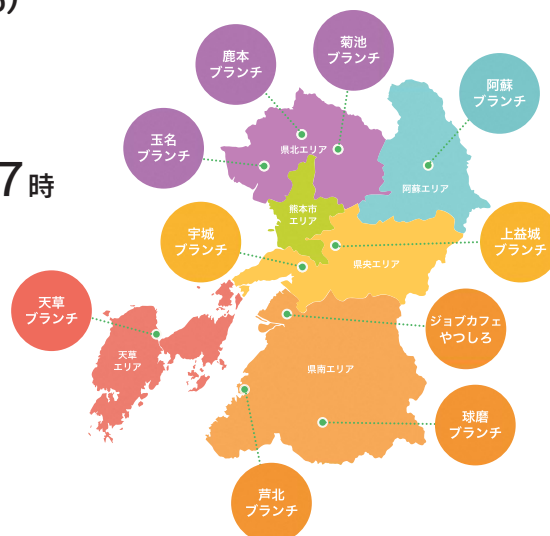

 **履歴書や職務経歴書等作成のアドバイス**

 **面接の練習や面接対策**

 **企業訪問による求人開拓**

就職を希望される方、誰でも利用できます。

- 再就職を希望する方
- 就職氷河期世代の方
- 高齢者や障がいをお持ちの方
- 若年者の方 (大学生、短大生、専門学校生、高校生を含む)
- 保護者の方
- 学校の進路指導担当の先生方 など

利用時間 月曜日～金曜日 (土日祝日、年末年始は休み) 10時～17時
※ジョブカフェ阿蘇ブランチは、火・木曜日のみ開所しています。

予約方法 電話、ホームページ
<https://jobcafe-branch.com/>
要予約 ※お電話での予約は各ブランチへ直接おかけください。(裏面)

利用料 無料

県内10か所に設置

【お問い合わせ】 熊本県地域無料就労相談窓口運営事業事務局
(公益財団法人熊本県雇用環境整備協会)

email : contact@jobcafe-branch.com

@jobcafe_branch

Twitterも
やっています!