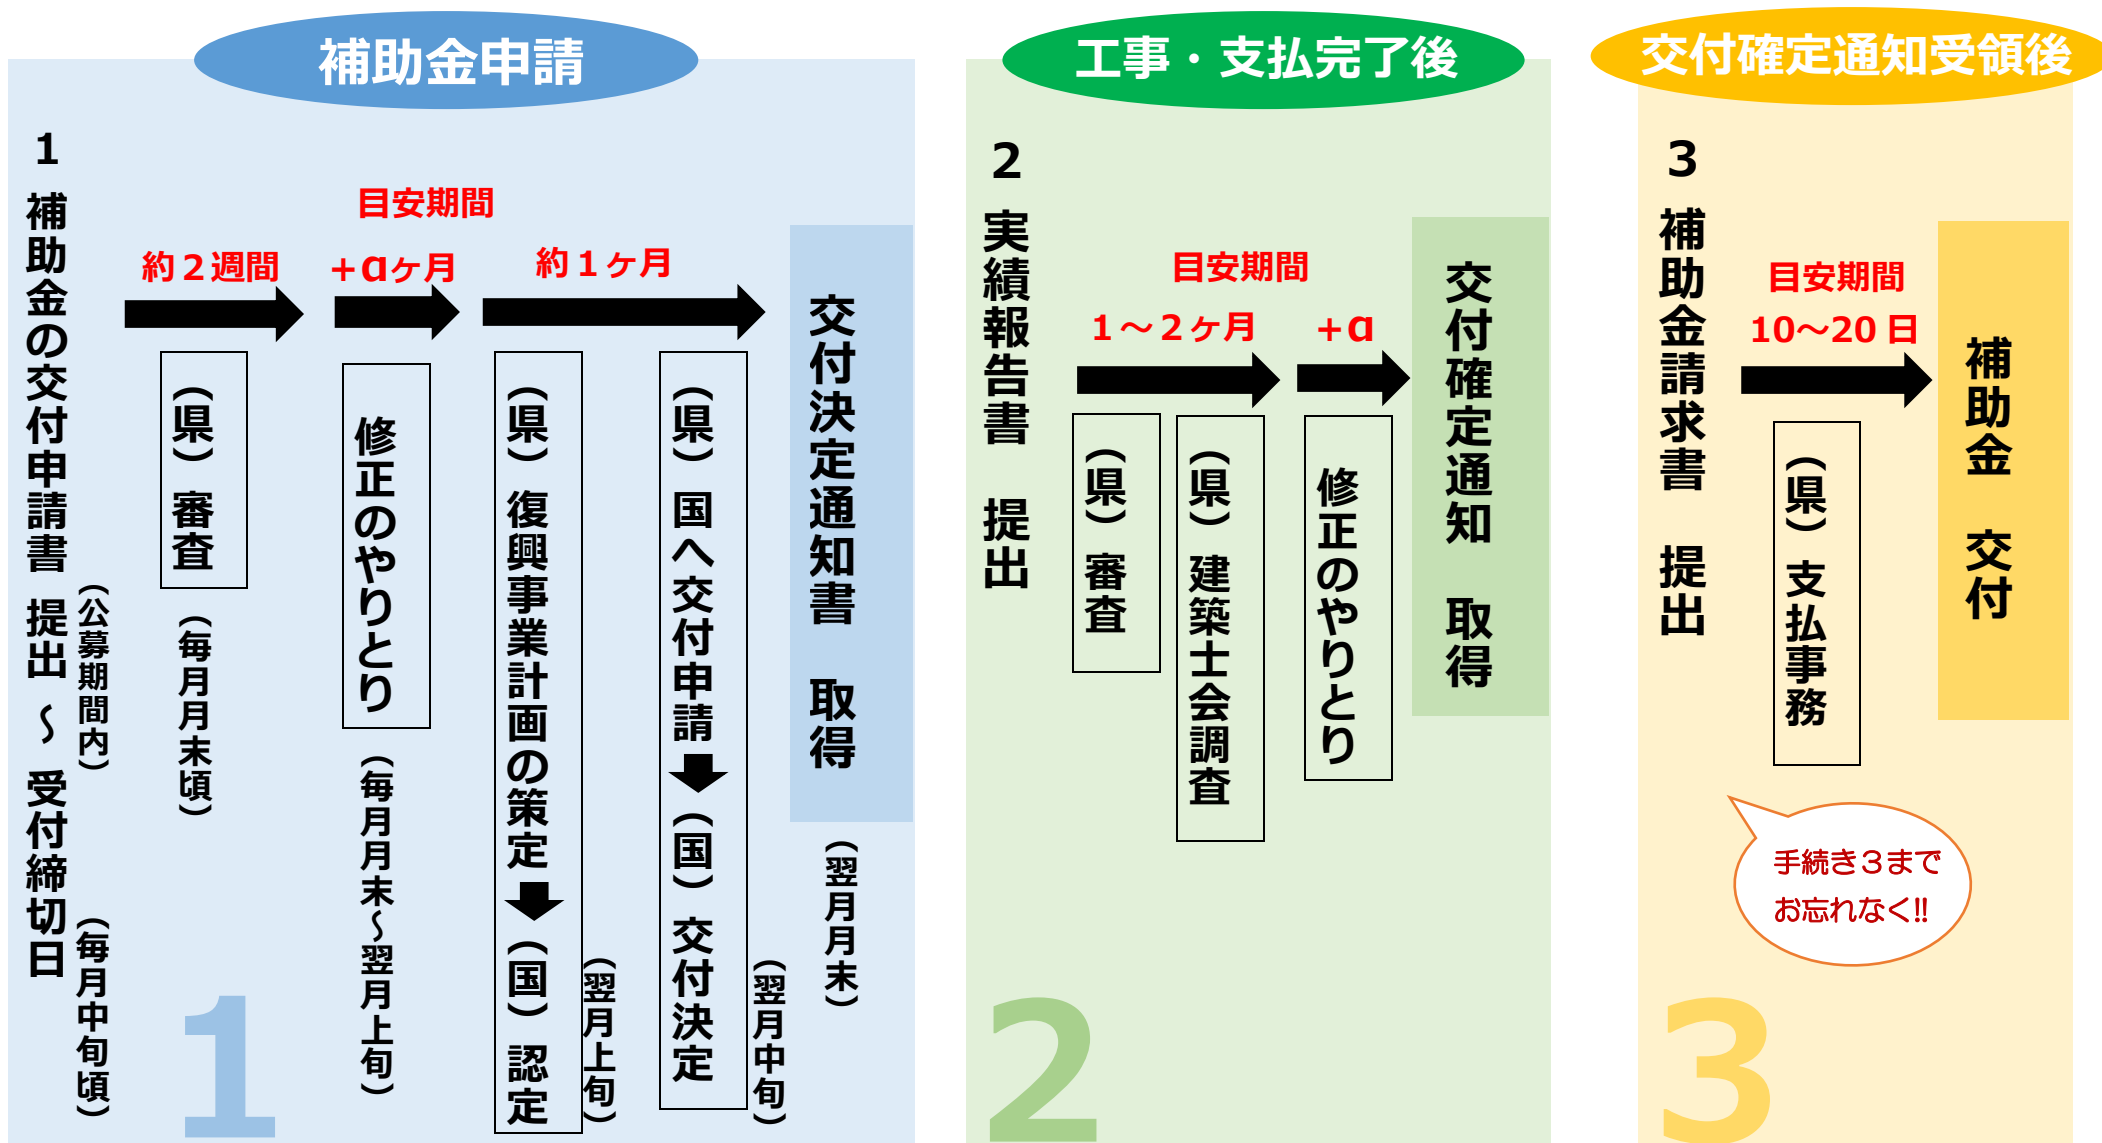

# 熊本県なりわい再建支援補助金 交付申請から補助金交付までの流れ

※目安期間は書類の量により、  
1ヶ月単位で遅くなることがあります。

※申請内容に変更がある場合  
変更申請書の提出