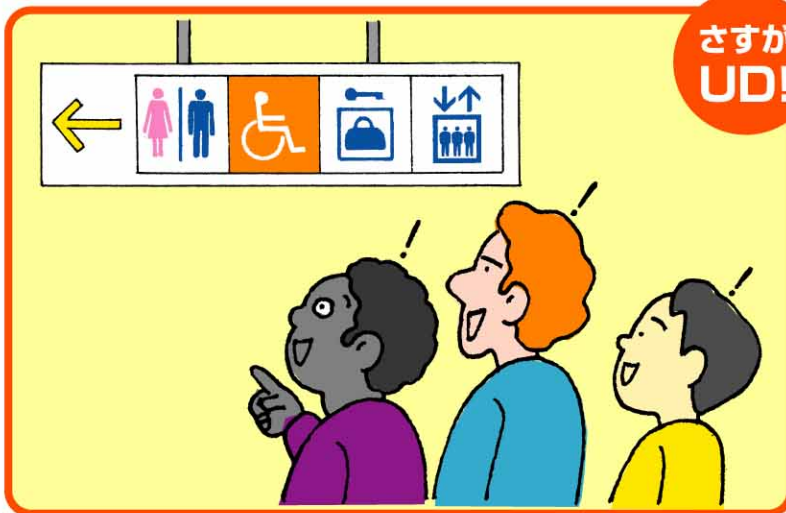

みんなできえよう

ユニバーサルデザイン(UD)

熊本県

どんなことに 困っているのでしょうか？

私にも、そして社会のもっと多くの人にも
もっと分かりやすく、もっと便利に、もっと安全に、
そして楽しい方法を考えてみよう。

ユニバーサルデザイン(UD)って分かりやすい!

その1 大きな絵文字(サイン)

ここが
UD!

文字ではなくて、絵で何があるのかを簡単に分かるようにしています。

やっぱり 私にも
UD! もっと分かりやすい!

なれない場所でも、どこに何があるか、遠くからでも**分かりやすい**ですね。

さすが UD! 社会のもっと多くの人にも
分かりやすい!

字が読めない子どもや、日本語が分からない外国の人にも、どこに何があるか**分かりやすい**ですね。

その他の例

歩行者用信号機

赤信号の時は待ち時間を表示し、青信号の時は残り時間を歩行者に伝えます。

その3 駅のホーム

ここが
UD!

列車が入ってきた時だけ開く
柵(さく)があると安全です。

やっぱり
UD!

私にも もっと安全!

急に押されたり、倒れたりしても、
柵(さく)があると、ホームから
落ちる危険がないから、**安全**
ですよ。

さすが
UD!

社会のもっと多くの人にも 安全!

小さい子どもや、目の不自由な
人にとっても、ホームから落ちる
危険がないから、**安全**ですよ。

その他の例

カバー付ピン

針が指に直接触れず、ピンが床に落ちても、針が上を向かず安全です。

●この他にも身の回りにある
安全なユニバーサルデザインを探してみましょう。

ユニバーサルデザイン(UD)って楽しい!

その4 テレビ放送

ここが
UD!