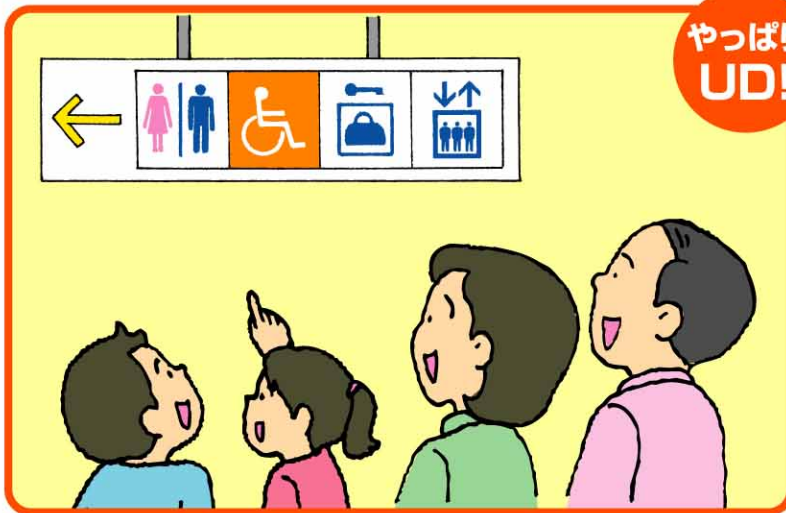

文字ではなくて、絵で何があるのかを簡単に分かるようにしています。

やっぱり 私にも
UD! もっと分かりやすい!

なれない場所でも、どこに何があるか、遠くからでも**分かりやすい**ですね。

さすが UD! 社会のもっと多くの人にも
分かりやすい!

字が読めない子どもや、日本語が分からない外国の人にも、どこに何があるか**分かりやすい**ですね。

その他の例

歩行者用信号機

赤信号の時は待ち時間を表示し、青信号の時は残り時間を歩行者に伝えます。

その3 駅のホーム

ここが
UD!

列車が入ってきた時だけ開く
柵(さく)があると安全です。

やっぱり
UD!

私にも もっと安全!

急に押されたり、倒れたりしても、
柵(さく)があると、ホームから
落ちる危険がないから、**安全**
ですよ。

さすが
UD!

社会のもっと多くの人にも 安全!

小さい子どもや、目の不自由な
人にとっても、ホームから落ちる
危険がないから、**安全**ですよ。

その他の例

カバー付ピン

針が指に直接触れず、ピンが床に落ちても、針が上を向かず安全です。

●この他にも身の回りにある
安全なユニバーサルデザインを探してみましょう。

ユニバーサルデザイン(UD)って楽しい!

その4 テレビ放送

ここが
UD!