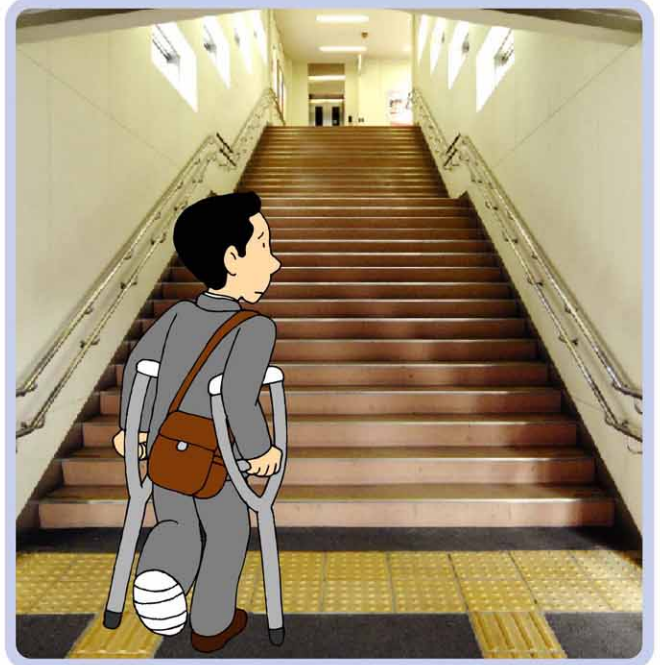

どんなことに 困っているのでしょうか？